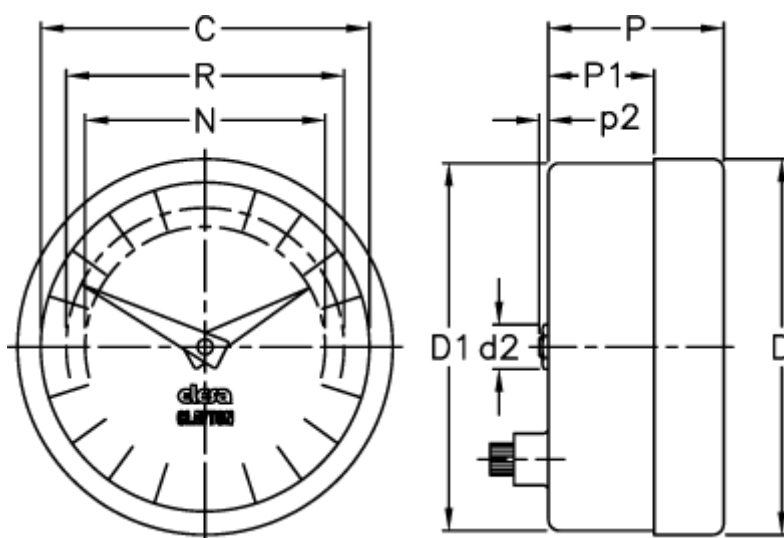

Varenummer: 2307024952
Beskrivelse: E+G Indikator
PA02-0100-S

Mål

C = 60

R = 51

D = 68.4

D1 = 67.0

d2 = 8

N = 44

P = 32

P1 = 19.3

p2 = 1.0